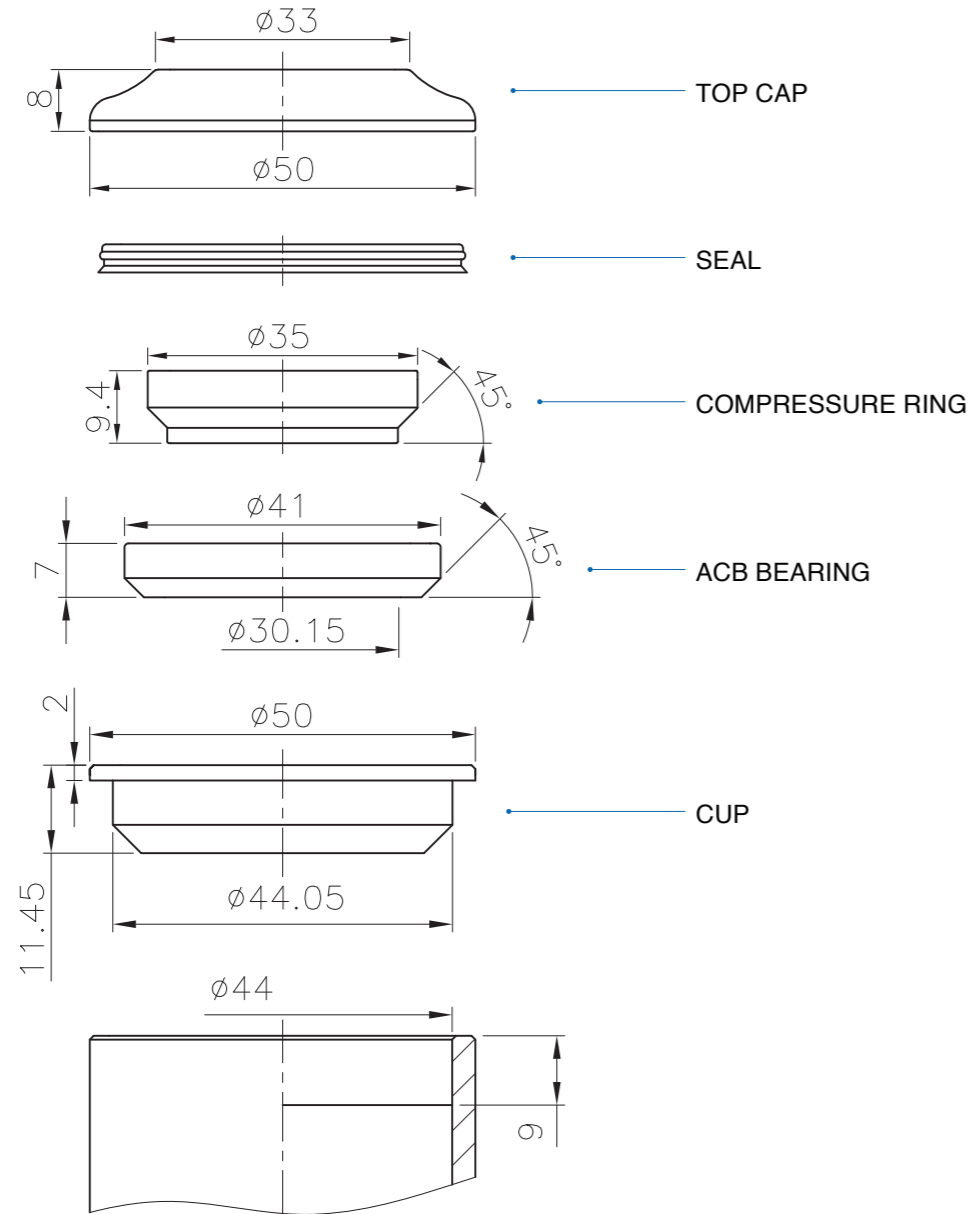

## HEADSET WCS CARBON PRESS FIT UPPER 8.0MM TOP CAP ZS44/28.6

## HEADSET WCS CARBON PRESS FIT UPPER 12.4MM TOP CAP ZS44/28.6