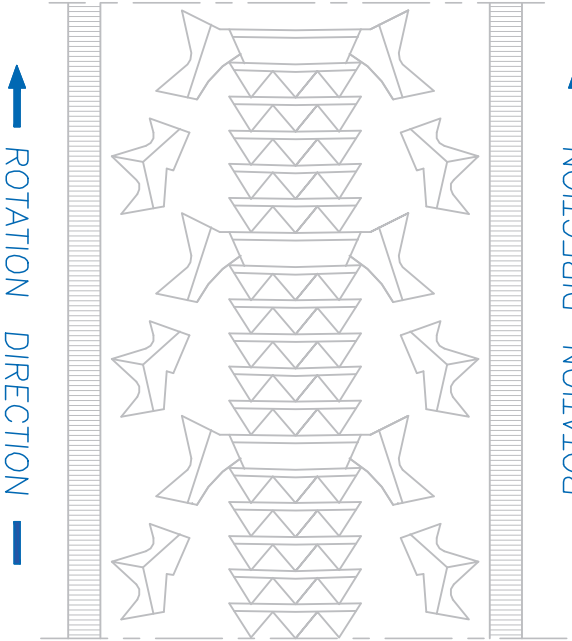

SPEEDMAX CROSS 700x35

ETRTO: 35-622