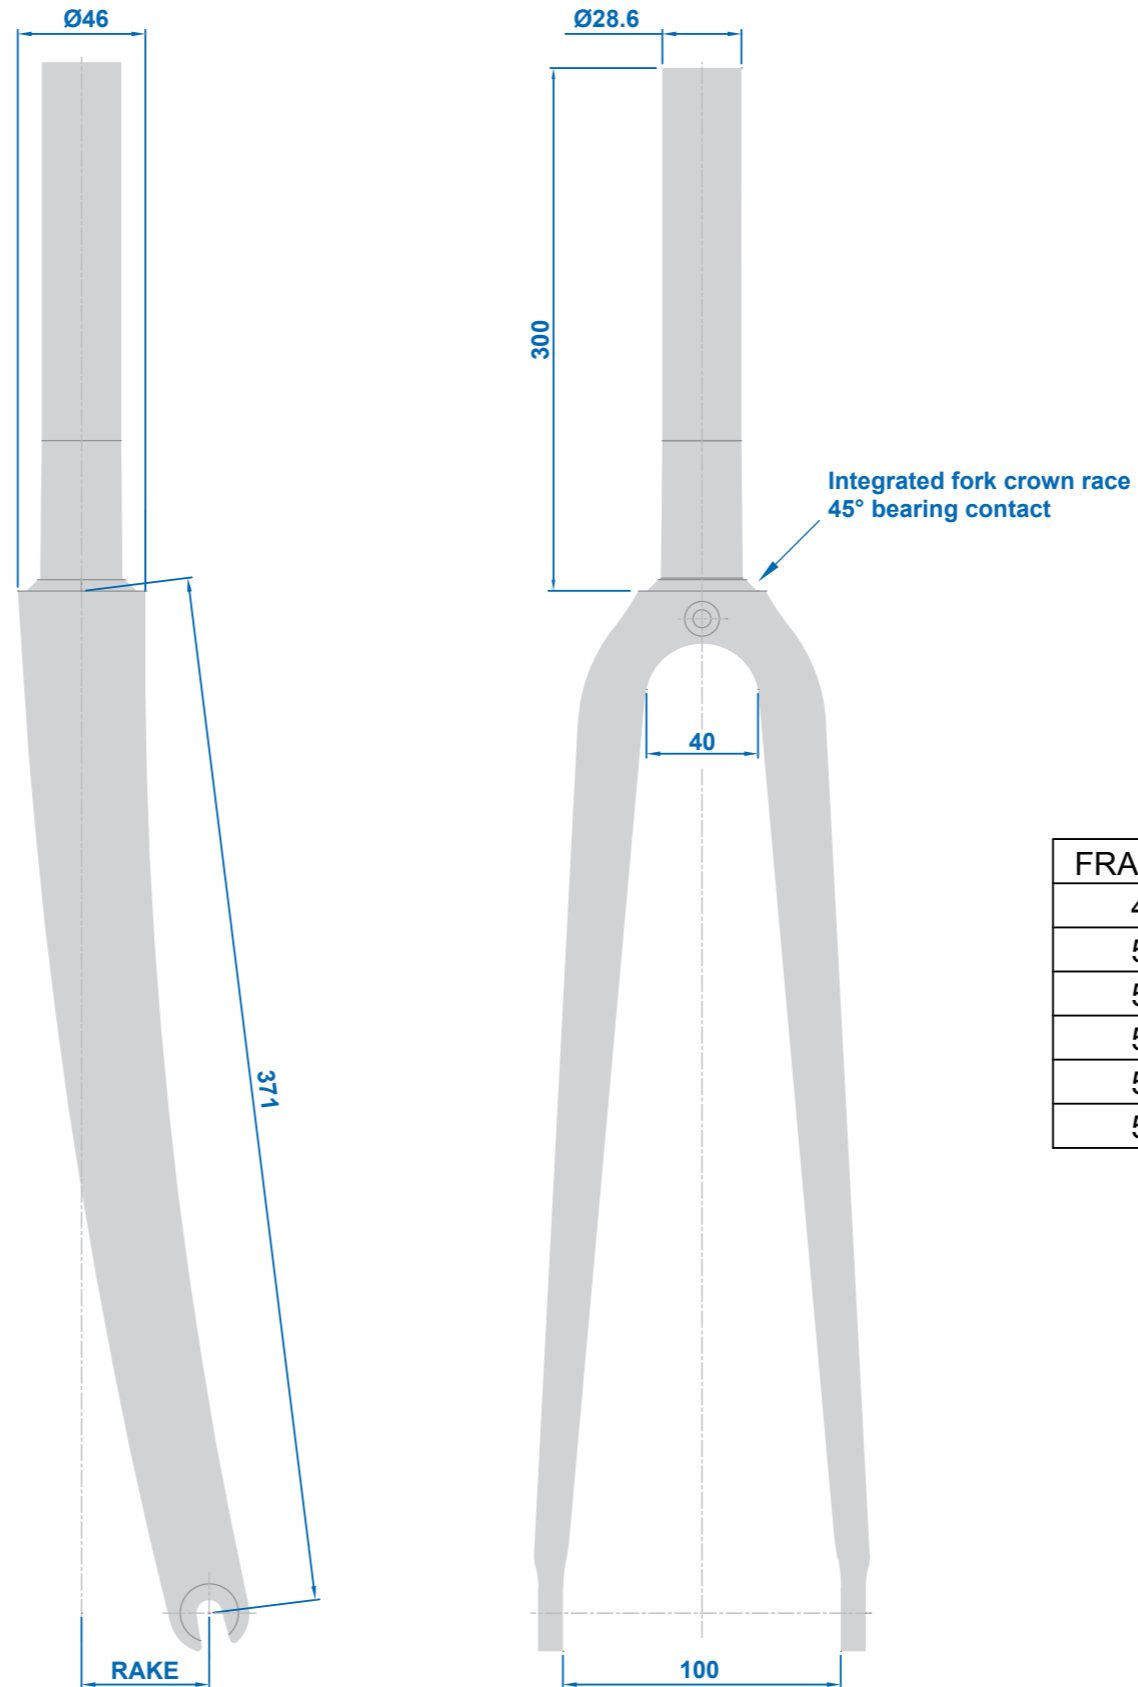

ROAD LOGIC FRAMESET FORK

FRAME SIZE	RAKE
49cm	46mm
51cm	
53cm	
55cm	43mm
57cm	
59cm	